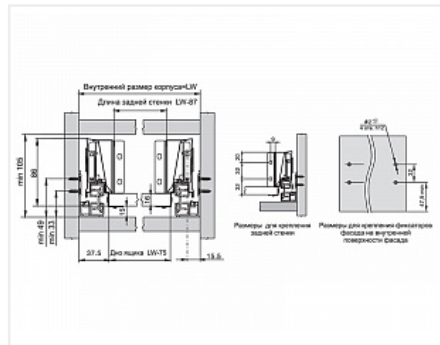

Код:
SET1632

Распродажа

Ваша цена: Розница

3 030.70
руб./шт

Дополнительные изображения:

СХЕМА ПРИСАДКИ НАПРАВЛЯЮЩИХ

N₁ - длина направляющих с боковой стенкой.
 Минимальный внутренний размер корпуса по глубине N₁+3 мм