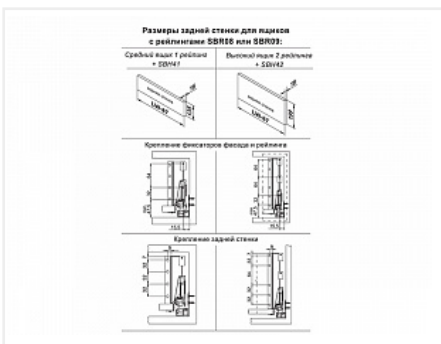

Код:
SET1632

Распродажа

Ваша цена: Розница

3 030.70
руб./шт

Дополнительные изображения:

СХЕМА ПРИСАДКИ НАПРАВЛЯЮЩИХ

N₁ - длина направляющих с боковой стенкой.
 Минимальный внутренний размер корпуса по глубине N₁+3 мм