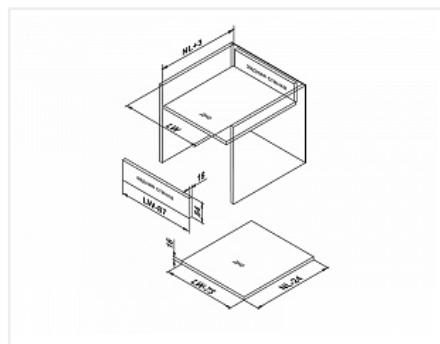

Ящик полного выдвижения СТАРТ 400мм с доводчиком, серый, с рейлингом, Boyard

Производитель:	Boyard
Серия:	СТАРТ
Модель ящика:	стандартный с рейлингом
Плавное закрывание:	да
Тип выдвижения:	полное
Тип:	Комплект ящика (россыпью)
Длина, мм:	400
Цвет:	серый
Максимальная нагрузка, кг:	40
Тип направляющих:	С доводчиком
Параметры модификаций:	Тип ящика, Длина, мм, Цвет
Тип боковин:	Традиционные
Тип рейлингов:	Круглые

Код:
SET1632

Распродажа

Ваша цена: Розница

3 030.70
руб./шт

Дополнительные изображения:

СХЕМА ПРИСАДКИ НАПРАВЛЯЮЩИХ

N₁ - длина направляющих с боковой стенкой.
 Минимальный внутренний размер корпуса по глубине N₁+3 мм