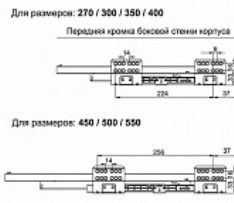

СХЕМА ПРИСАДКИ НАПРАВЛЯЮЩИХ

Состав комплекта

Код	Изображение	Название	Цена за единицу	Количество
193229		Комплект боковин для ящика СТАРТ с крепежом 400мм, серый, SBDW08/GR/400, Boyard	1 091.89 руб.	1 шт
193240		Комплект средних держателей задней стенки для ящика СТАРТ, серый, SBH41/GR, Boyard	200.80 руб.	1 шт
193249		Комплект круглых продольных рейлингов для ящика СТАРТ 400мм, серый, SBR08/GR/400, Boyard	340.11 руб.	1 шт
193223		Комплект направляющих для СТАРТ 400мм, полного выдвижения с доводчиком, DB8181Zn/400, Boyard	1 397.90 руб.	1 шт