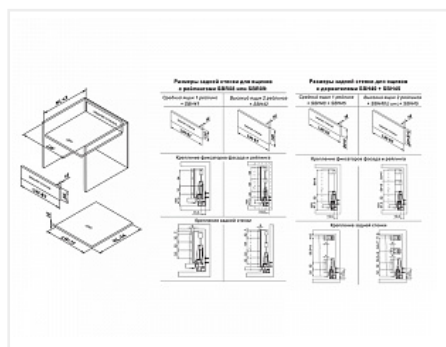

Дополнительные изображения:

Описание

SBR09 – комплект прямоугольных рейлингов, предназначенных для формирования выдвижных мебельных ящиков. Применяется с держателями рейлинга SBH40 и держателями задней стенки SBH45 для формирования выдвижного мебельного ящика любой высоты, а также с держателями задней стенки SBH41 и SBH42 для формирования средних и высоких выдвижных ящиков.

Сопутствующие товары

Код	Название	Цена за единицу
193238	Комплект держателей продольного рейлинга для ящика СТАРТ, серый, SBH40/GR, Boyard	83.07 руб.

Аналоги