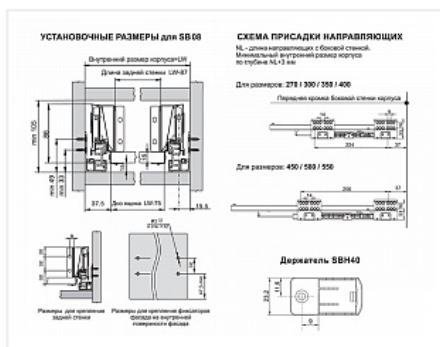

Дополнительные изображения:

Описание

SBR09 – комплект прямоугольных рейлингов, предназначенных для формирования выдвижных мебельных ящиков. Применяется с держателями рейлинга SBH40 и держателями задней стенки SBH45 для формирования выдвижного мебельного ящика любой высоты, а также с держателями задней стенки SBH41 и SBH42 для формирования средних и высоких выдвижных ящиков.

Сопутствующие товары

Код	Название	Цена за единицу
193238	Комплект держателей продольного рейлинга для ящика СТАРТ, серый, SBH40/GR, Boyard	83.07 руб.

Аналоги