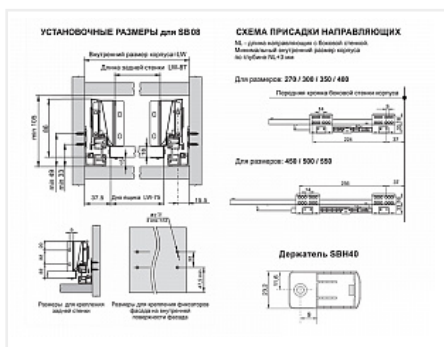

Дополнительные изображения:

Для сборки вам обязательно понадобится:

Системы ящиков

Описание

SBR09 – комплект прямоугольных рейлингов, предназначенных для формирования выдвижных мебельных ящиков. Применяется с держателями рейлинга SBH40 и держателями задней стенки SBH45 для формирования выдвижного мебельного ящика любой высоты, а также с держателями задней стенки SBH41 и SBH42 для формирования средних и высоких выдвижных ящиков.

Обязательные комплектующие