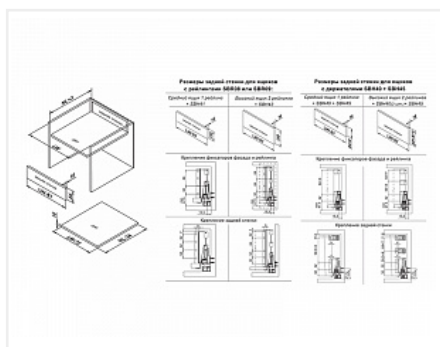

Дополнительные изображения:

Для сборки вам обязательно понадобится:

Системы ящиков

Описание

SBR09 – комплект прямоугольных рейлингов, предназначенных для формирования выдвижных мебельных ящиков. Применяется с держателями рейлинга SBH40 и держателями задней стенки SBH45 для формирования выдвижного мебельного ящика любой высоты, а также с держателями задней стенки SBH41 и SBH42 для формирования средних и высоких выдвижных ящиков.

Обязательные комплектующие