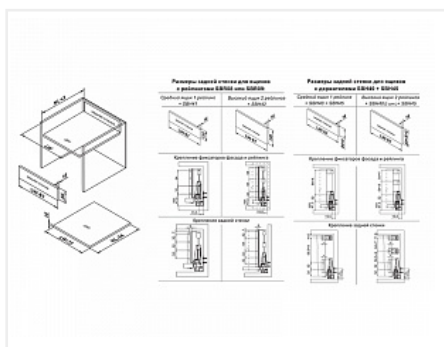

Комплект прямоугольных продольных рейлингов для ящика СТАРТ 500мм, серый, SBR09/GR/500, Boyard

Модификации:	Комплект рейлингов СТАРТ
Параметры модификаций:	Цвет, Длина, мм, Тип рейлингов
Производитель:	Boyard
Серия:	СТАРТ
Тип рейлингов:	Прямоугольные
Тип:	Комплектующие для ящика
Цвет:	серый
Длина, мм:	500
Количество в упаковке:	50 комп.

Код: 193263 Артикул: SBR09/GR/500

Склад

Ваша цена: Розница

389.72 руб./комп.

Дополнительные изображения:

Описание

SBR09 – комплект прямоугольных рейлингов, предназначенных для формирования выдвижных мебельных ящиков. Применяется с держателями рейлинга SBH40 и держателями задней стенки SBH45 для формирования выдвижного мебельного ящика любой высоты, а также с держателями задней стенки SBH41 и SBH42 для формирования средних и высоких выдвижных ящиков.