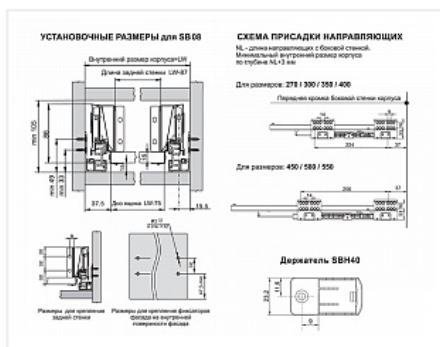

Комплект прямоугольных продольных рейлингов для ящика СТАРТ 500мм, серый, SBR09/GR/500, Boyard

Модификации:	Комплект рейлингов СТАРТ
Параметры модификаций:	Цвет, Длина, мм, Тип рейлингов
Производитель:	Boyard
Серия:	СТАРТ
Тип рейлингов:	Прямоугольные
Тип:	Комплектующие для ящика
Цвет:	серый
Длина, мм:	500
Количество в упаковке:	50 комп.

Код: 193263 Артикул: SBR09/GR/500

Склад

Ваша цена: Розница

389.72 руб./комп.

Дополнительные изображения:

Описание

SBR09 – комплект прямоугольных рейлингов, предназначенных для формирования выдвижных мебельных ящиков. Применяется с держателями рейлинга SBH40 и держателями задней стенки SBH45 для формирования выдвижного мебельного ящика любой высоты, а также с держателями задней стенки SBH41 и SBH42 для формирования средних и высоких выдвижных ящиков.