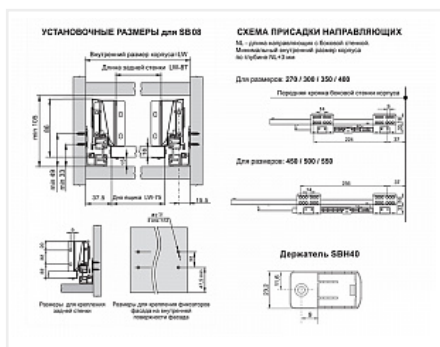

Комплект прямоугольных продольных рейлингов для ящика СТАРТ 500мм, белый, SBR09/W/500, Boyard

Модификации:	Комплект рейлингов СТАРТ
Параметры модификаций:	Цвет, Длина, мм, Тип рейлингов
Производитель:	Boyard
Серия:	СТАРТ
Тип рейлингов:	Прямоугольные
Тип:	Комплекующие для ящика
Цвет:	белый
Длина, мм:	500
Количество в упаковке:	50 комп.

Код: 193269 Артикул: SBR09/W/500

Склад

Ваша цена: Розница

389.72 руб./комп.

Дополнительные изображения:

Для сборки вам обязательно понадобится:

Системы ящиков

Описание