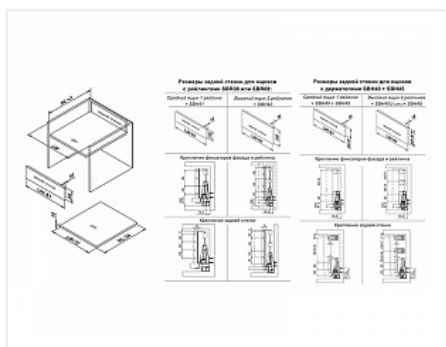

Комплект прямоугольных продольных рейлингов для ящика СТАРТ 500мм, белый, SBR09/W/500, Boyard

Модификации:	Комплект рейлингов СТАРТ
Параметры модификаций:	Цвет, Длина, мм, Тип рейлингов
Производитель:	Boyard
Серия:	СТАРТ
Тип рейлингов:	Прямоугольные
Тип:	Комплекующие для ящика
Цвет:	белый
Длина, мм:	500
Количество в упаковке:	50 комп.

Код: 193269 Артикул: SBR09/W/500

Склад

Ваша цена: Розница

389.72 руб./комп.

Дополнительные изображения:

Для сборки вам обязательно понадобится:

Системы ящиков

Описание

SBR09 – комплект прямоугольных рейлингов, предназначенных для формирования выдвижных мебельных ящиков. Применяется с держателями рейлинга SBH40 и держателями задней стенки SBH45 для формирования выдвижного мебельного ящика любой высоты, а также с держателями задней стенки SBH41 и SBH42 для формирования средних и высоких выдвижных ящиков.