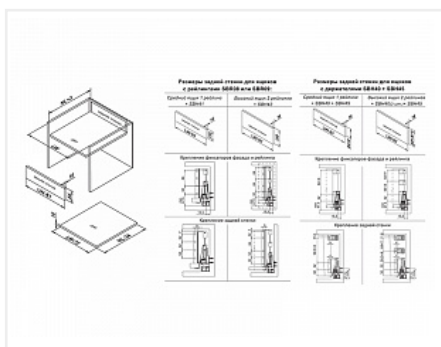

Комплект круглых продольных рейлингов для ящика СТАРТ 300мм, белый, SBR08/W/300, Boyard

Модификации:	Комплект рейлингов СТАРТ
Параметры модификаций:	Цвет, Длина, мм, Тип рейлингов
Производитель:	Boyard
Серия:	СТАРТ
Тип рейлингов:	Круглые
Тип:	Комплектующие для ящика
Цвет:	белый
Длина, мм:	300
Количество в упаковке:	100 комп.

Код: 193253	Артикул: SBR08/W/300
Под заказ	
Ваша цена: Розница	
171.61 руб./комп.	

Дополнительные изображения:

Для сборки вам обязательно понадобится:

Описание

SBR08 – круглый рейлинг, предназначенный для формирования выдвижных мебельных ящиков разной высоты. Применяется с держателями рейлинга SBH40 и держателями задней стенки SBH45 для формирования выдвижного мебельного ящика любой высоты, а также с держателями задней стенки SBH41 и SBH42 для формирования средних и высоких выдвижных ящиков.