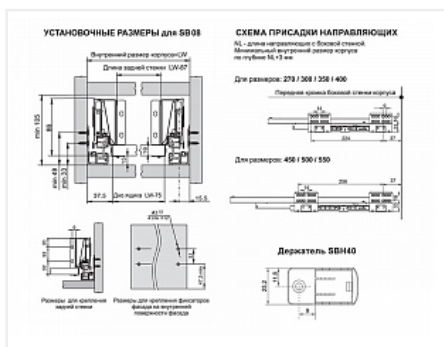

Комплект круглых продольных рейлингов для ящика СТАРТ 300мм, белый, SBR08/W/300, Boyard

Модификации:	Комплект рейлингов СТАРТ
Параметры модификаций:	Цвет, Длина, мм, Тип рейлингов
Производитель:	Boyard
Серия:	СТАРТ
Тип рейлингов:	Круглые
Тип:	Комплектующие для ящика
Цвет:	белый
Длина, мм:	300
Количество в упаковке:	100 комп.

Код: 193253	Артикул: SBR08/W/300
Под заказ	
Ваша цена: Розница	
171.61 руб./комп.	

Дополнительные изображения:

Для сборки вам обязательно понадобится:

Описание

SBR08 – круглый рейлинг, предназначенный для формирования выдвижных мебельных ящиков разной высоты. Применяется с держателями рейлинга SBH40 и держателями задней стенки SBH45 для формирования выдвижного мебельного ящика любой высоты, а также с держателями задней стенки SBH41 и SBH42 для формирования средних и высоких выдвижных ящиков.