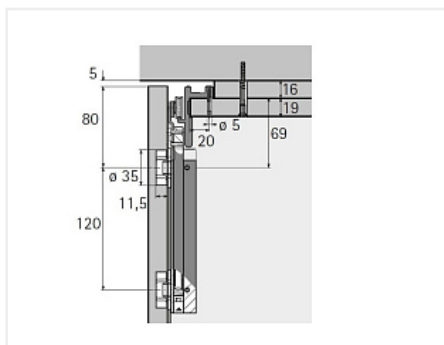

Ходовой профиль WingLine 230 длина 2400, алюм. белый окраш. Art. 79013/1079849, Hettich

Art.Hettich:

1079849

Серия:

WingLine 230

Количество в упаковке:

1 комп.Код:
125664Артикул:
79013/1079849**Склад**

Ваша цена: Розница

10 524.99 руб./комп.

Дополнительные изображения:

Описание

Ходовой профиль для системы WingLine 230

Толщина верхней полки не менее 19 мм

Цвет белый

Материал: алюминий с порошковой покраской