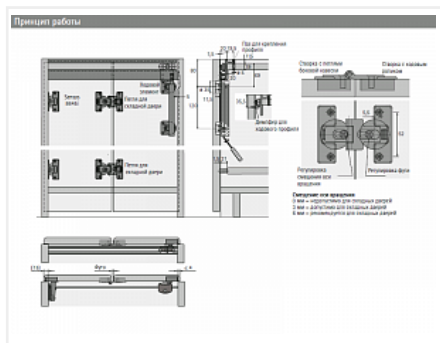

Склад

Ваша цена: Розница

21 009.71 руб./комп.

Дополнительные изображения: