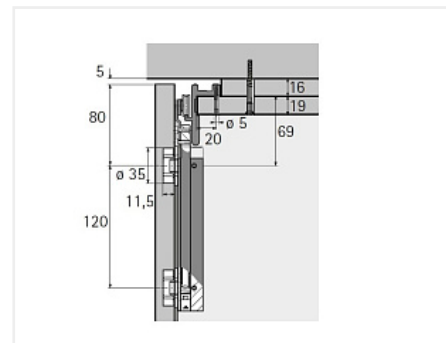

Склад

Ваша цена: Розница

21 009.71 руб./комп.

Дополнительные изображения: