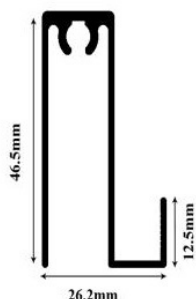

## Профиль горизонтальный нижний SLIM, черный матовый (окраска) 2800, Absolut

Бренд:	<b>Absolut</b>
Коллекция:	<b>Стандарт</b>
Серия:	<b>Алюминиевая система узкая</b>
Тип:	<b>Для раздвижных дверей</b>
Цвет:	<b>черный матовый</b>
Длина, мм:	<b>2800</b>
Покрытие:	<b>окраска</b>
Количество в упаковке:	<b>8 шт</b>

Код:  
124836**Под заказ**

Ваша цена: Розница

3 146.43 руб./шт

С одного из концов профиля на расстоянии 50мм +/- 10% находится контактное пятно!

Видимая часть профиля имеет ширину 12,5 мм и малозаметна на наполнении дверей