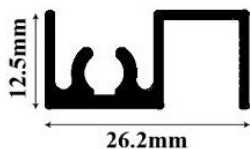

Профиль горизонтальный верхний SLIM, черный матовый (окраска) 2800, Absolut

Бренд:	Absolut
Коллекция:	Стандарт
Серия:	Алюминиевая система узкая
Тип:	Для раздвижных дверей
Цвет:	черный матовый
Длина, мм:	2800
Покрытие:	окраска
Количество в упаковке:	8 шт

Код:
124834**Под заказ**

Ваша цена: Розница

1 800.00 руб./шт

С одного из концов профиля на расстоянии 50мм +/- 10% находится контактное пятно!

Описание

Предназначен для изготовления дверей шкафов-купе совместно с вертикальными ручками и нижним горизонтальным профилем.

Для соединения с ручкой используются шурупы входящие в комплект роликов.

Видимая часть профиля имеет ширину 12,5 мм и малозаметна на наполнении дверей