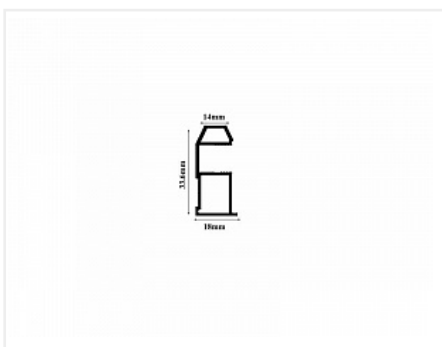

Ручка-профиль асимметричная SLIM, черный матовый (окраска) 2800, Absolut

Форма ручки:	Узкая SLIM
Бренд:	Absolut
Коллекция:	Стандарт
Серия:	Алюминиевая система узкая
Тип:	Для раздвижных дверей
Цвет:	черный матовый
Длина, мм:	2800
Покрытие:	окраска
Количество в упаковке:	8 шт

Код:
124840

Под заказ

Ваша цена: Розница

2 234.29 руб./шт

Дополнительные изображения:

Для сборки вам обязательно понадобится:

Система для шкафов-купе
алюминиевая

Буферная лента
и уплотнители

С одного из концов профиля на расстоянии 50мм +/- 10% находится контактное пятно!

Описание

Система с узким профилем Absolut SLIM имеет видимую часть на горизонтальных профилях 12,5 мм, а на вертикальных (ручках) 14 мм.

Это делает её малозаметной и позволяет сделать больший акцент на фасадах.

Сборка системы аналогична стандартной. Обратите внимание что для среднего профиля используется специальный уплотнитель для заполнения 4 и 8 мм. Для остального профиля используется стандартный наполнитель Absolut.