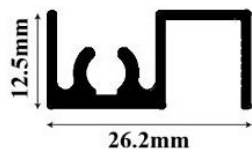

## Профиль горизонтальный верхний SLIM, черный матовый (окраска) 5600, Absolut

Бренд:	<b>Absolut</b>
Коллекция:	<b>Стандарт</b>
Серия:	<b>Алюминиевая система узкая</b>
Тип:	<b>Для раздвижных дверей</b>
Цвет:	<b>черный матовый</b>
Длина, мм:	<b>5600</b>
Покрытие:	<b>окраска</b>
Количество в упаковке:	<b>8 шт</b>

Код:  
124835**Под заказ**

Ваша цена: Розница

3 600.00 руб./шт

На концах профиля на расстоянии 50мм +/- 10% находятся контактные пятна!

### Описание

Предназначен для изготовления дверей шкафов-купе совместно с вертикальными ручками и нижним горизонтальным профилем.

Для соединения с ручкой используются шурупы входящие в комплект роликов.

Видимая часть профиля имеет ширину 12,5 мм и малозаметна на наполнении дверей