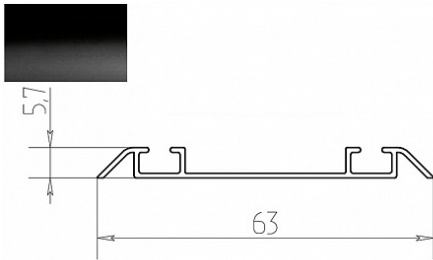

Направляющая нижняя, черный матовый (окраска) 2750, Absolut

Бренд:	Absolut
Коллекция:	Стандарт
Серия:	Алюминиевая система узкая
Тип:	Для раздвижных дверей
Цвет:	черный матовый
Длина, мм:	2750
Покрытие:	окраска
Количество в упаковке:	4 шт

Код:
124288**Под заказ**

Ваша цена: Розница

1 452.15 руб./шт

С одного из концов профиля на расстоянии 50мм +/- 10% находится контактное пятно!

Описание

Направляющая фиксируется на нижней панели шкафа или на полу ниши.