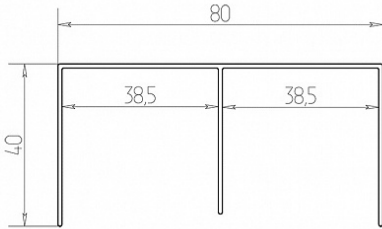

## Направляющая верхняя, черный матовый (окраска) 2750, Absolut

Бренд:	<b>Absolut</b>
Коллекция:	<b>Стандарт</b>
Серия:	<b>Алюминиевая система узкая</b>
Тип:	<b>Для раздвижных дверей</b>
Цвет:	<b>черный матовый</b>
Длина, мм:	<b>2750</b>
Покрытие:	<b>окраска</b>
Количество в упаковке:	<b>4 шт</b>

Код:  
124286**Под заказ**

Ваша цена: Розница

3 882.15 руб./шт

С одного из концов профиля на расстоянии 50мм +/- 10% находится контактное пятно!

### Описание

Направляющая фиксируется на верхней панели шкафа или потолке ниши.