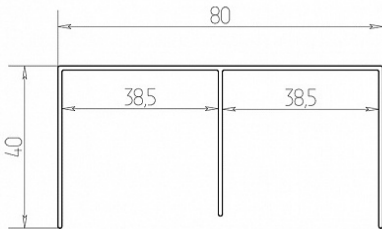

Направляющая верхняя, черный матовый (окраска) 5500, Absolut

Бренд:	Absolut
Коллекция:	Стандарт
Серия:	Алюминиевая система узкая
Тип:	Для раздвижных дверей
Цвет:	черный матовый
Длина, мм:	5500
Покрытие:	окраска
Количество в упаковке:	4 шт

Код:
124287

Под заказ

Ваша цена: Розница

7 764.29 руб./шт

На концах профиля на расстоянии 50мм +/- 10% находятся контактные пятна!

Описание

Направляющая фиксируется на верхней панели шкафа или потолке ниши.