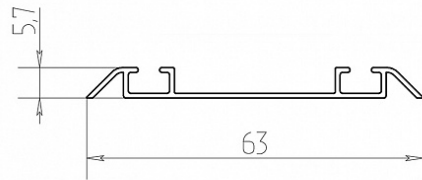

Направляющая нижняя, браш шампань 5500, Absolut

Модификации:	Направляющая нижняя Absolut браш
Тип направляющих, Цвет, Длина, мм	Тип направляющих, Цвет, Длина, мм
Бренд:	Absolut
Коллекция:	Браш
Серия:	Алюминиевая система узкая
Тип:	Для раздвижных дверей
Цвет:	шампань
Длина, мм:	5500
Покрытие:	браш
Количество в упаковке:	1 шт

Код:
125566**Под заказ**

Ваша цена: Розница

3 584.29 руб./шт

На концах профиля на расстоянии 50мм +/- 10% находятся контактные пятна!

Описание

Направляющая фиксируется на нижней панели шкафа или на полу ниши.