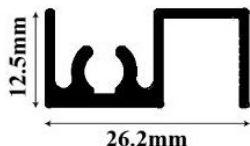

Профиль горизонтальный верхний SLIM, браш шампань 5600, Absolut

Модификации:	Горизонтальный верхний Slim браш
Параметры модификаций:	Цвет, Длина, мм
Бренд:	Absolut
Коллекция:	Браш
Серия:	Алюминиевая система узкая
Тип:	Для раздвижных дверей, Для распашных дверей
Цвет:	шампань
Длина, мм:	5600
Покрытие:	браш
Количество в упаковке:	1 шт

Код:
125568**Под заказ**

Ваша цена: Розница

3 600.00 руб./шт

На концах профиля на расстоянии 50мм +/- 10% находятся контактные пятна!

Описание

Предназначен для изготовления дверей шкафов-купе совместно с вертикальными ручками и нижним горизонтальным профилем.

Для соединения с ручкой используются шурупы входящие в комплект роликов.

Видимая часть профиля имеет ширину 12,5 мм и малозаметна на наполнении дверей