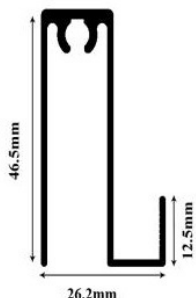

## Профиль горизонтальный нижний SLIM, браш графит 2800, Absolut

Модификации:	<b>Горизонтальный нижний Slim браш</b>
Параметры модификаций:	<b>Цвет, Длина, мм</b>
Бренд:	<b>Absolut</b>
Коллекция:	<b>Браш</b>
Серия:	<b>Алюминиевая система узкая</b>
Тип:	<b>Для раздвижных дверей, Для распашных дверей</b>
Цвет:	<b>графит</b>
Длина, мм:	<b>2800</b>
Покрытие:	<b>браш</b>
Количество в упаковке:	<b>1 шт</b>

Код:  
125546

**Под заказ**

Ваша цена: Розница

3 652.15 руб./шт

С одного из концов профиля на расстоянии 50мм +/- 10% находится контактное пятно!

Видимая часть профиля имеет ширину 12,5 мм и малозаметна на наполнении дверей