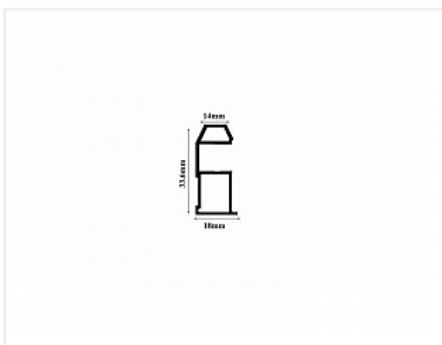

Ручка-профиль асимметричная SLIM, браш шампань 2800, Absolut

Форма ручки:	Узкая SLIM
Модификации:	Ручка-профиль асимметричная Slim браш
Параметры модификаций:	Цвет, Длина, мм
Бренд:	Absolut
Коллекция:	Браш
Серия:	Алюминиевая система узкая
Тип:	Для раздвижных дверей, Для распашных дверей
Цвет:	шампань
Длина, мм:	2800
Покрытие:	браш
Количество в упаковке:	1 шт

Код:
125573

Под заказ

Ваша цена: Розница

2 858.58 руб./шт

Дополнительные изображения:

Для сборки вам обязательно понадобится:

Буферная лента и уплотнители

Система для шкафов-купе алюминиевая

С одного из концов профиля на расстоянии 50мм +/- 10% находится контактное пятно!

Описание

Система с узким профилем Absolut SLIM имеет видимую часть на горизонтальных профилях 12,5 мм, а на