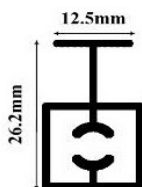

Профиль горизонтальный средний под шуруп SLIM, браш графит 2800, Absolut

Модификации:

**Горизонтальный
средний под шуруп
Slim браш**

Параметры
модификаций:

Цвет, Длина, мм

Бренд:

Absolut

Коллекция: