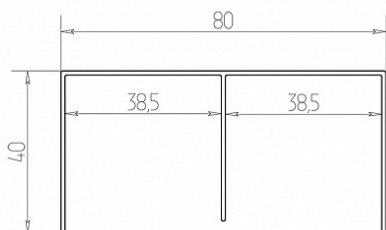

## Направляющая верхняя, браш графит 5500, Absolut

Модификации:

**Направляющая  
верхняя Absolut браш**Параметры  
модификаций:**Тип направляющих,  
Цвет, Длина, мм**

Бренд:

**Absolut**

Коллекция:

**Браш**

Серия:

**Алюминиевая  
система узкая**

Тип:

**Для раздвижных  
дверей**

Цвет:

**графит**

Длина, мм:

**5500**

Покрытие:

**браш**

Количество в упаковке:

**1 шт**Код:  
125536**Под заказ**

Ваша цена: Розница

8 550.62 руб./шт

На концах профиля на расстоянии 50мм +/- 10% находятся контактные пятна!

### Описание

Направляющая фиксируется на верхней панели шкафа или потолке ниши.