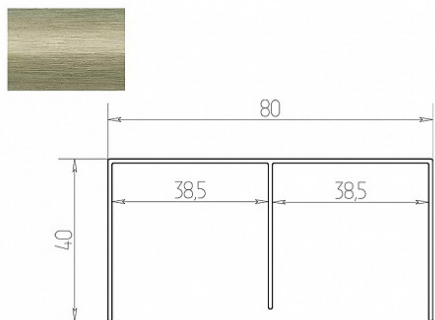

Направляющая верхняя, браш шампань 2750, Absolut

Модификации:	Направляющая верхняя Absolut браш
Параметры модификаций:	Тип направляющих, Цвет, Длина, мм
Бренд:	Absolut
Коллекция:	Браш
Серия:	Алюминиевая система узкая
Тип:	Для раздвижных дверей
Цвет:	шампань
Длина, мм:	2750
Покрытие:	браш
Количество в упаковке:	1 шт

Код:
125560**Под заказ**

Ваша цена: Розница

4 987.86 руб./шт

С одного из концов профиля на расстоянии 50мм +/- 10% находится контактное пятно!

Описание

Направляющая фиксируется на верхней панели шкафа или потолке ниши.