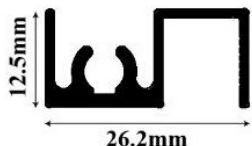

## Профиль горизонтальный верхний SLIM, браш шампань 2800, Absolut

Модификации:	<b>Горизонтальный верхний Slim браш</b>
Параметры модификаций:	<b>Цвет, Длина, мм</b>
Бренд:	<b>Absolut</b>
Коллекция:	<b>Браш</b>
Серия:	<b>Алюминиевая система узкая</b>
Тип:	<b>Для раздвижных дверей, Для распашных дверей</b>
Цвет:	<b>шампань</b>
Длина, мм:	<b>2800</b>
Покрытие:	<b>браш</b>
Количество в упаковке:	<b>1 шт</b>

Код:  
125567

**Под заказ**

Ваша цена: Розница

1 800.00 руб./шт

С одного из концов профиля на расстоянии 50мм +/- 10% находится контактное пятно!

### Описание

Предназначен для изготовления дверей шкафов-купе совместно с вертикальными ручками и нижним горизонтальным профилем.

Для соединения с ручкой используются шурупы входящие в комплект роликов.

Видимая часть профиля имеет ширину 12,5 мм и малозаметна на наполнении дверей