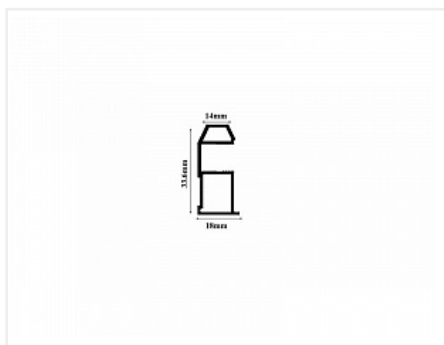

Ручка-профиль асимметричная SLIM, браш шампань 5600, Absolut

Форма ручки:	Узкая SLIM
Модификации:	Ручка-профиль асимметричная Slim браш
Параметры модификаций:	Цвет, Длина, мм
Бренд:	Absolut
Коллекция:	Браш
Серия:	Алюминиевая система узкая
Тип:	Для раздвижных дверей, Для распашных дверей
Цвет:	шампань
Длина, мм:	5600
Покрытие:	браш
Количество в упаковке:	1 шт

Код:
125574**Под заказ**

Ваша цена: Розница

5 717.15 руб./шт

Дополнительные изображения:

Для сборки вам обязательно понадобится:

Буферная лента
и уплотнителиСистема для
шкафов-купе
алюминиевая

На концах профиля на расстоянии 50мм +/- 10% находятся контактные пятна!

Описание

Система с узким профилем Absolut SLIM имеет видимую часть на горизонтальных профилях 12,5 мм, а на

вертикальных (ручках) 14 мм.

Это делает её малозаметной и позволяет сделать большой акцент на фасадах.