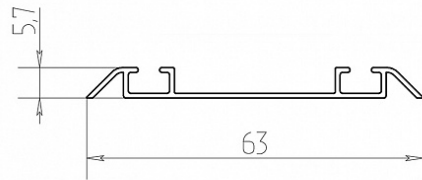

Направляющая нижняя, браш шампань 2750, Absolut

Модификации:	Направляющая нижняя Absolut браш
Параметры модификаций:	Тип направляющих, Цвет, Длина, мм
Бренд:	Absolut
Коллекция:	Браш
Серия:	Алюминиевая система узкая
Тип:	Для раздвижных дверей
Цвет:	шампань
Длина, мм:	2750
Покрытие:	браш
Количество в упаковке:	1 шт

Код:
125565**Под заказ**

Ваша цена: Розница

1 792.15 руб./шт

С одного из концов профиля на расстоянии 50мм +/- 10% находится контактное пятно!

Описание

Направляющая фиксируется на нижней панели шкафа или на полу ниши.