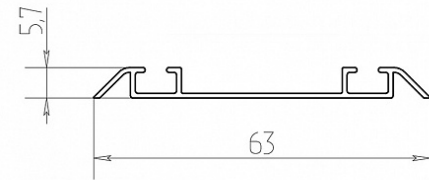

## Направляющая нижняя, браш графит 5500, Absolut

Модификации:

**Направляющая  
нижняя Absolut браш**Параметры  
модификаций:**Тип направляющих,  
Цвет, Длина, мм**

Бренд:

**Absolut**

Коллекция:

**Браш**

Серия:

**Алюминиевая  
система узкая**

Тип:

**Для раздвижных  
дверей**

Цвет:

**графит**

Длина, мм:

**5500**

Покрытие:

**браш**

Количество в упаковке:

**1 шт**Код:  
125541**Под заказ**

Ваша цена: Розница

3 072.25 руб./шт

На концах профиля на расстоянии 50мм +/- 10% находятся контактные пятна!

### Описание

Направляющая фиксируется на нижней панели шкафа или на полу ниши.