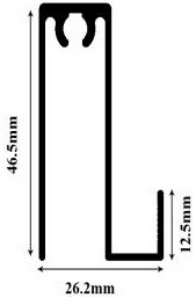

Профиль горизонтальный нижний SLIM, браш графит 5600, Absolut

Модификации:

**Горизонтальный
нижний Slim браш**Параметры
модификаций:**Цвет, Длина, мм**

Бренд:

Absolut

Коллекция:

Браш

Серия:

**Алюминиевая
система узкая**

Тип:

**Для раздвижных
дверей, Для
распашных дверей**

Цвет:

графит

Длина, мм:

5600

Покрытие:

браш

Количество в упаковке:

1 штКод:
125547**Под заказ**

Ваша цена: Розница

7 304.29 руб./шт

На концах профиля на расстоянии 50мм +/- 10% находятся контактные пятна!

Описание

Предназначен для изготовления дверей шкафов-купе совместно с вертикальными ручками и верхним горизонтальным профилем.

Для соединения с ручкой используются шурупы входящие в комплект роликов.

Видимая часть профиля имеет ширину 12,5 мм и малозаметна на наполнении дверей