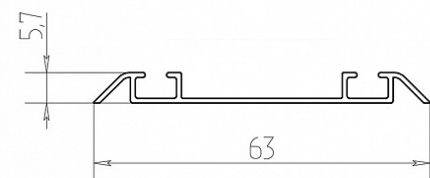

## Направляющая нижняя, браш графит 2750, Absolut

Модификации:	<b>Направляющая нижняя Absolut браш</b>
Параметры модификаций:	<b>Тип направляющих, Цвет, Длина, мм</b>
Бренд:	<b>Absolut</b>
Коллекция:	<b>Браш</b>
Серия:	<b>Алюминиевая система узкая</b>
Тип:	<b>Для раздвижных дверей</b>
Цвет:	<b>графит</b>
Длина, мм:	<b>2750</b>
Покрытие:	<b>браш</b>
Количество в упаковке:	<b>1 шт</b>

Код:  
125540**Под заказ**

Ваша цена: Розница

1 536.13 руб./шт

С одного из концов профиля на расстоянии 50мм +/- 10% находится контактное пятно!

### Описание

Направляющая фиксируется на нижней панели шкафа или на полу ниши.