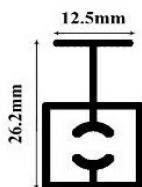

## Профиль горизонтальный средний под шуруп SLIM, браш шампань 5600, Absolut

Модификации:

**Горизонтальный  
средний под шуруп  
Slim браш**

Код:  
125572Параметры  
модификаций:**Цвет, Длина, мм****Под заказ**

Тип:

**Для раздвижных  
дверей, Для  
распашных дверей**

Цвет:

**шампань**

Длина, мм:

**5600**

Покрытие:

**браш**

Видимая часть профиля 12,5 мм.