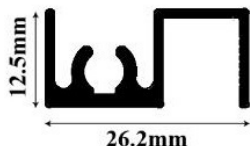

Профиль горизонтальный верхний SLIM, браш графит 2800, Absolut

Модификации:	Горизонтальный верхний Slim браш
Параметры модификаций:	Цвет, Длина, мм
Бренд:	Absolut
Коллекция:	Браш
Серия:	Алюминиевая система узкая
Тип:	Для раздвижных дверей, Для распашных дверей
Цвет:	графит
Длина, мм:	2800
Покрытие:	браш
Количество в упаковке:	1 шт

Код:
125542**Под заказ**

Ваша цена: Розница

1 800.00 руб./шт

С одного из концов профиля на расстоянии 50мм +/- 10% находится контактное пятно!

Описание

Предназначен для изготовления дверей шкафов-купе совместно с вертикальными ручками и нижним горизонтальным профилем.

Для соединения с ручкой используются шурупы входящие в комплект роликов.

Видимая часть профиля имеет ширину 12,5 мм и малозаметна на наполнении дверей