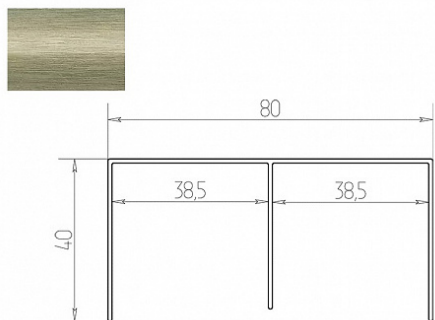

Направляющая верхняя, браш шампань 5500, Absolut

Модификации:	Направляющая верхняя Absolut браш
Параметры модификаций:	Тип направляющих, Цвет, Длина, мм
Бренд:	Absolut
Коллекция:	Браш
Серия:	Алюминиевая система узкая
Тип:	Для раздвижных дверей
Цвет:	шампань
Длина, мм:	5500
Покрытие:	браш
Количество в упаковке:	1 шт

Код:
125561**Под заказ**

Ваша цена: Розница

9 975.72 руб./шт

На концах профиля на расстоянии 50мм +/- 10% находятся контактные пятна!

Описание

Направляющая фиксируется на верхней панели шкафа или потолке ниши.