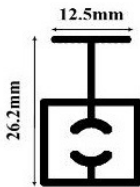

## Профиль горизонтальный средний под шуруп SLIM, браш графит 5600, Absolut

Модификации:

**Горизонтальный  
средний под шуруп  
Slim браш**

Параметры  
модификаций:

**Цвет, Длина, мм**

Бренд:

**Absolut**

Коллекция:

**Браш**

Серия:

**Алюминиевая  
система узкая**

Тип:

**Для раздвижных  
дверей, Для  
распашных дверей**

Цвет:

**графит**

Длина, мм:

Видимая часть профиля 12,5 мм.