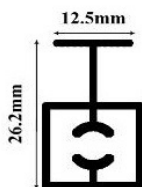

Профиль горизонтальный средний под шуруп SLIM, браш шампань 2800, Absolut

Модификации:

**Горизонтальный
средний под шуруп
Slim браш**

Код:
125571

Параметры
модификаций:

Цвет, Длина, мм

Под заказ

Бренд:

**Для раздвижных
дверей, Для
распашных дверей**

Цвет:

шампань

Длина, мм:

2800

Покрытие:

браш

Количество в упаковке: