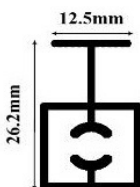

Профиль горизонтальный средний под шуруп SLIM, серебро 2800, Absolut

Модификации:

**Горизонтальный
средний под шуруп
Slim анод**

Параметры
модификаций:

Цвет, Длина, мм

Бренд:

Absolut

Коллекция:

Стандарт

Серия:

**Алюминиевая
система узкая**

Тип:

**Для раздвижных
дверей, Для
распашных дверей**

Цвет:

серебряный

Длина, мм: