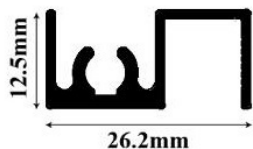

Профиль горизонтальный верхний SLIM, серебро 2800, Absolut

Модификации:	Горизонтальный верхний Slim анод
Параметры модификаций:	Цвет, Длина, мм
Бренд:	Absolut
Коллекция:	Стандарт
Серия:	Алюминиевая система узкая
Тип:	Для раздвижных дверей, Для распашных дверей
Цвет:	серебряный
Длина, мм:	2800
Покрытие:	анодирование
Количество в упаковке:	8 шт

Код:
124842

Под заказ

Ваша цена: Розница

1 477.86 руб./шт

С одного из концов профиля на расстоянии 50мм +/- 10% находится контактное пятно!

Описание

Предназначен для изготовления дверей шкафов-купе совместно с вертикальными ручками и нижним горизонтальным профилем.

Для соединения с ручкой используются шурупы входящие в комплект роликов.

Видимая часть профиля имеет ширину 12,5 мм и малозаметна на наполнении дверей