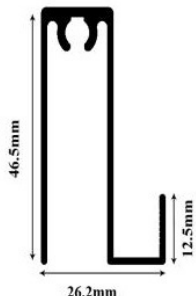

Профиль горизонтальный нижний SLIM, серебро 2800, Absolut

Модификации:	Горизонтальный нижний Slim анод
Параметры модификаций:	Цвет, Длина, мм
Бренд:	Absolut
Коллекция:	Стандарт
Серия:	Алюминиевая система узкая
Тип:	Для раздвижных дверей, Для распашных дверей
Цвет:	серебряный
Длина, мм:	2800
Покрытие:	анодирование
Количество в упаковке:	8 шт

Код:
124844**Под заказ**

Ваша цена: Розница

2 705.00 руб./шт

С одного из концов профиля на расстоянии 50мм +/- 10% находится контактное пятно!

Описание

Предназначен для изготовления дверей шкафов-купе совместно с вертикальными ручками и верхним горизонтальным профилем.

Для соединения с ручкой используются шурупы входящие в комплект роликов.

Видимая часть профиля имеет ширину 12,5 мм и малозаметна на наполнении дверей