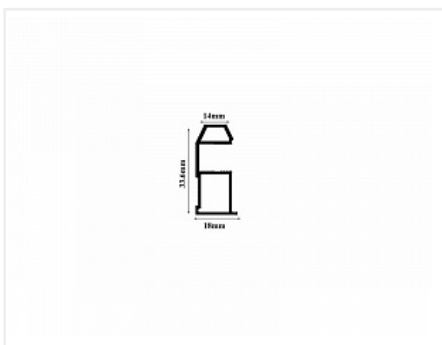

Ручка-профиль асимметричная SLIM, серебро 2800, Absolut

Форма ручки:	Узкая SLIM
Модификации:	Ручка-профиль асимметричная Slim анод
Параметры модификаций:	Цвет, Длина, мм
Бренд:	Absolut
Коллекция:	Стандарт
Серия:	Алюминиевая система узкая
Тип:	Для раздвижных дверей, Для распашных дверей
Цвет:	серебряный
Длина, мм:	2800
Покрытие:	анодирование
Количество в упаковке:	8 шт

Код:
124848

Под заказ

Ваша цена: Розница

2 117.15 руб./шт

Дополнительные изображения:

Для сборки вам обязательно понадобится:

Система для шкафов-купе алюминиевая

С одного из концов профиля на расстоянии 50мм +/- 10% находится контактное пятно!

Описание

Система с узким профилем Absolut SLIM имеет видимую часть на горизонтальных профилях 12,5 мм, а на

вертикальных (ручках) 14 мм.

Это делает её малозаметной и позволяет сделать большой акцент на фасадах.