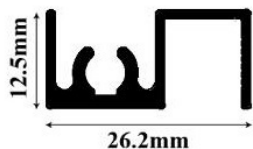

## Профиль горизонтальный верхний SLIM, серебро 5600, Absolut

Модификации:	<b>Горизонтальный верхний Slim анод</b>
Параметры модификаций:	<b>Цвет, Длина, мм</b>
Бренд:	<b>Absolut</b>
Коллекция:	<b>Стандарт</b>
Серия:	<b>Алюминиевая система узкая</b>
Тип:	<b>Для раздвижных дверей, Для распашных дверей</b>
Цвет:	<b>серебряный</b>
Длина, мм:	<b>5600</b>
Покрытие:	<b>анодирование</b>
Количество в упаковке:	<b>8 шт</b>

Код:  
124843

**Под заказ**

Ваша цена: Розница

2 955.72 руб./шт

На концах профиля на расстоянии 50мм +/- 10% находятся контактные пятна!

### Описание

Предназначен для изготовления дверей шкафов-купе совместно с вертикальными ручками и нижним горизонтальным профилем.

Для соединения с ручкой используются шурупы входящие в комплект роликов.

Видимая часть профиля имеет ширину 12,5 мм и малозаметна на наполнении дверей