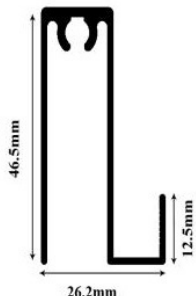

## Профиль горизонтальный нижний SLIM, серебро 5600, Absolut

Модификации:	<b>Горизонтальный нижний Slim анод</b>
Параметры модификаций:	<b>Цвет, Длина, мм</b>
Бренд:	<b>Absolut</b>
Коллекция:	<b>Стандарт</b>
Серия:	<b>Алюминиевая система узкая</b>
Тип:	<b>Для раздвижных дверей, Для распашных дверей</b>
Цвет:	<b>серебряный</b>
Длина, мм:	<b>5600</b>
Покрытие:	<b>анодирование</b>
Количество в упаковке:	<b>8 шт</b>

Код:  
124845**Под заказ**

Ваша цена: Розница

5 410.00 руб./шт

На концах профиля на расстоянии 50мм +/- 10% находятся контактные пятна!

Видимая часть профиля имеет ширину 12,5 мм и малозаметна на наполнении дверей