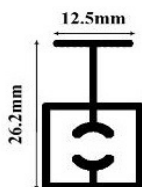

Профиль горизонтальный средний под шуруп SLIM, серебро 5600, Absolut

Модификации:

**Горизонтальный
средний под шуруп
Slim анод**

Параметры
модификаций:

Цвет, Длина, мм

Бренд:

Absolut

Коллекция:

Стандарт

Серия:

**Алюминиевая
система узкая**

Тип:

**Для раздвижных
дверей, Для
распашных дверей**

Цвет:

серебряный

Длина, мм: