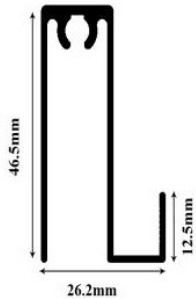

## Профиль горизонтальный нижний SLIM, белый матовый 2800, Absolut

Бренд:	<b>Absolut</b>
Коллекция:	<b>Стандарт</b>
Серия:	<b>Алюминиевая система узкая</b>
Цвет:	<b>белый матовый</b>
Длина, мм:	<b>2800</b>
Покрытие:	<b>порошковая окраска</b>
Количество в упаковке:	<b>1 шт</b>

Видимая часть профиля имеет ширину 12,5 мм и малозаметна на наполнении дверей