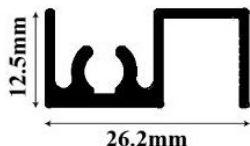

Профиль горизонтальный верхний SLIM, белый матовый 5600, Absolut

Бренд:	Absolut
Коллекция:	Стандарт
Серия:	Алюминиевая система узкая
Цвет:	белый матовый
Длина, мм:	5600
Покрытие:	порошковая окраска
Количество в упаковке:	1 шт

Код:
125647**Под заказ**

Ваша цена: Розница

3 277.15 руб./шт

Описание

Предназначен для изготовления дверей шкафов-купе совместно с вертикальными ручками и нижним горизонтальным профилем.

Для соединения с ручкой используются шурупы входящие в комплект роликов.

Видимая часть профиля имеет ширину 12,5 мм и малозаметна на наполнении дверей