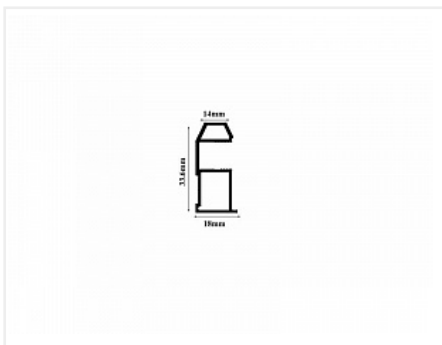

Ручка-профиль асимметричная SLIM, белый матовый 2800, Absolut

Форма ручки:	Узкая SLIM
Бренд:	Absolut
Коллекция:	Стандарт
Серия:	Алюминиевая система узкая
Цвет:	белый матовый
Длина, мм:	2800
Покрытие:	порошковая окраска
Количество в упаковке:	1 шт

Код:
125652

Под заказ

Ваша цена: Розница

2 177.15 руб./шт

Дополнительные изображения:

Для сборки вам обязательно понадобится:

Система для шкафов-купе алюминиевая

Буферная лента и уплотнители

Описание

Система с узким профилем Absolut SLIM имеет видимую часть на горизонтальных профилях 12,5 мм, а на вертикальных (ручках) 14 мм.

Это делает её малозаметной и позволяет сделать больший акцент на фасадах.

Сборка системы аналогична стандартной. Обратите внимание что для среднего профиля используется специальный уплотнитель для наполнения 4 и 8 мм. Для остального профиля используется стандартный наполнитель Absolut

[Инструкция по сборке](#)

Обязательные комплектующие

Код	Название	Цена за единицу