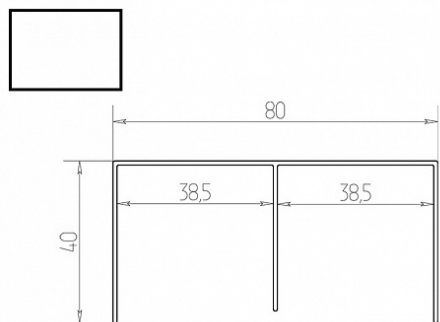

Направляющая верхняя, белый матовый 5500, Absolut

Бренд:	Absolut
Коллекция:	Стандарт
Серия:	Алюминиевая система узкая
Цвет:	белый матовый
Длина, мм:	5500
Покрытие:	порошковая окраска
Количество в упаковке:	1 шт

Код:
125643

Под заказ

Ваша цена: Розница

7 932.86 руб./шт

Описание

Направляющая фиксируется на верхней панели шкафа или потолке ниши.