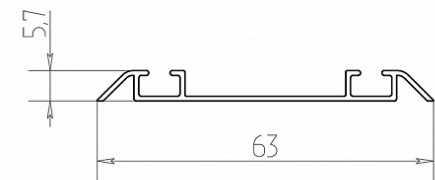

Направляющая нижняя, белый матовый 5500, Absolut

Бренд:	Absolut
Коллекция:	Стандарт
Серия:	Алюминиевая система узкая
Цвет:	белый матовый
Длина, мм:	5500
Покрытие:	порошковая окраска
Количество в упаковке:	1 шт

Код:
125645

Под заказ

Ваша цена: Розница

3 317.15 руб./шт

Описание

Направляющая фиксируется на нижней панели шкафа или на полу ниши.