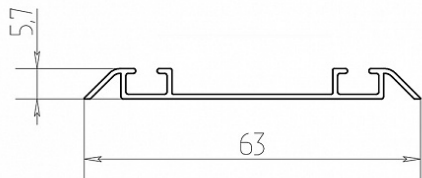

Направляющая нижняя, белый матовый 2750, Absolut

Бренд:	Absolut
Коллекция:	Стандарт
Серия:	Алюминиевая система узкая
Цвет:	белый матовый
Длина, мм:	2750
Покрытие:	порошковая окраска
Количество в упаковке:	1 шт

Код:
125644

Под заказ

Ваша цена: Розница

1 658.58 руб./шт

Описание

Направляющая фиксируется на нижней панели шкафа или на полу ниши.