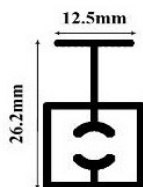

Профиль горизонтальный средний под шуруп SLIM, белый матовый 5600, Absolut

Бренд:	Absolut
Коллекция:	Стандарт
Серия:	Алюминиевая система узкая
Цвет:	белый матовый
Длина, мм:	5600
Покрытие:	порошковая окраска
Количество в упаковке:	1 шт

С применением уплотнителя можно стыковать материалы 10, 4 и 8 мм.

Жестко фиксируется на ручках благодаря креплению шурупом и позволяет избежать эффекта "Лука" в случае тяжелых фасадов.

Видимая часть профиля 12,5 мм.