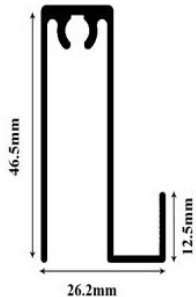

Профиль горизонтальный нижний SLIM, белый матовый 5600, Absolut

| | |
|------------------------|----------------------------------|
| Бренд: | Absolut |
| Коллекция: | Стандарт |
| Серия: | Алюминиевая система узкая |
| Цвет: | белый матовый |
| Длина, мм: | 5600 |
| Покрытие: | порошковая окраска |
| Количество в упаковке: | 1 шт |

Код:
125649**Под заказ**

Ваша цена: Розница

5 848.58 руб./шт

Описание

Предназначен для изготовления дверей шкафов-купе совместно с вертикальными ручками и верхним горизонтальным профилем.

Для соединения с ручкой используются шурупы входящие в комплект роликов.

Видимая часть профиля имеет ширину 12,5 мм и малозаметна на наполнении дверей