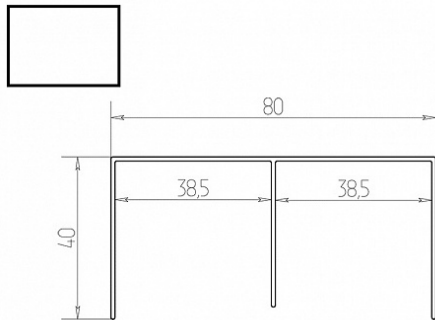

## Направляющая верхняя, белый матовый 2750, Absolut

Бренд:	<b>Absolut</b>
Коллекция:	<b>Стандарт</b>
Серия:	<b>Алюминиевая система узкая</b>
Цвет:	<b>белый матовый</b>
Длина, мм:	<b>2750</b>
Покрытие:	<b>порошковая окраска</b>
Количество в упаковке:	<b>1 шт</b>

### Описание

Направляющая фиксируется на верхней панели шкафа или потолке ниши.