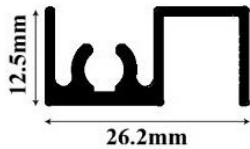

Профиль горизонтальный верхний SLIM, белый матовый 2800, Absolut

Бренд:	Absolut
Коллекция:	Стандарт
Серия:	Алюминиевая система узкая
Цвет:	белый матовый
Длина, мм:	2800
Покрытие:	порошковая окраска
Количество в упаковке:	1 шт

Код:
125646**Под заказ**

Ваша цена: Розница

1 638.58 руб./шт

Описание

Предназначен для изготовления дверей шкафов-купе совместно с вертикальными ручками и нижним горизонтальным профилем.

Для соединения с ручкой используются шурупы входящие в комплект роликов.

Видимая часть профиля имеет ширину 12,5 мм и малозаметна на наполнении дверей